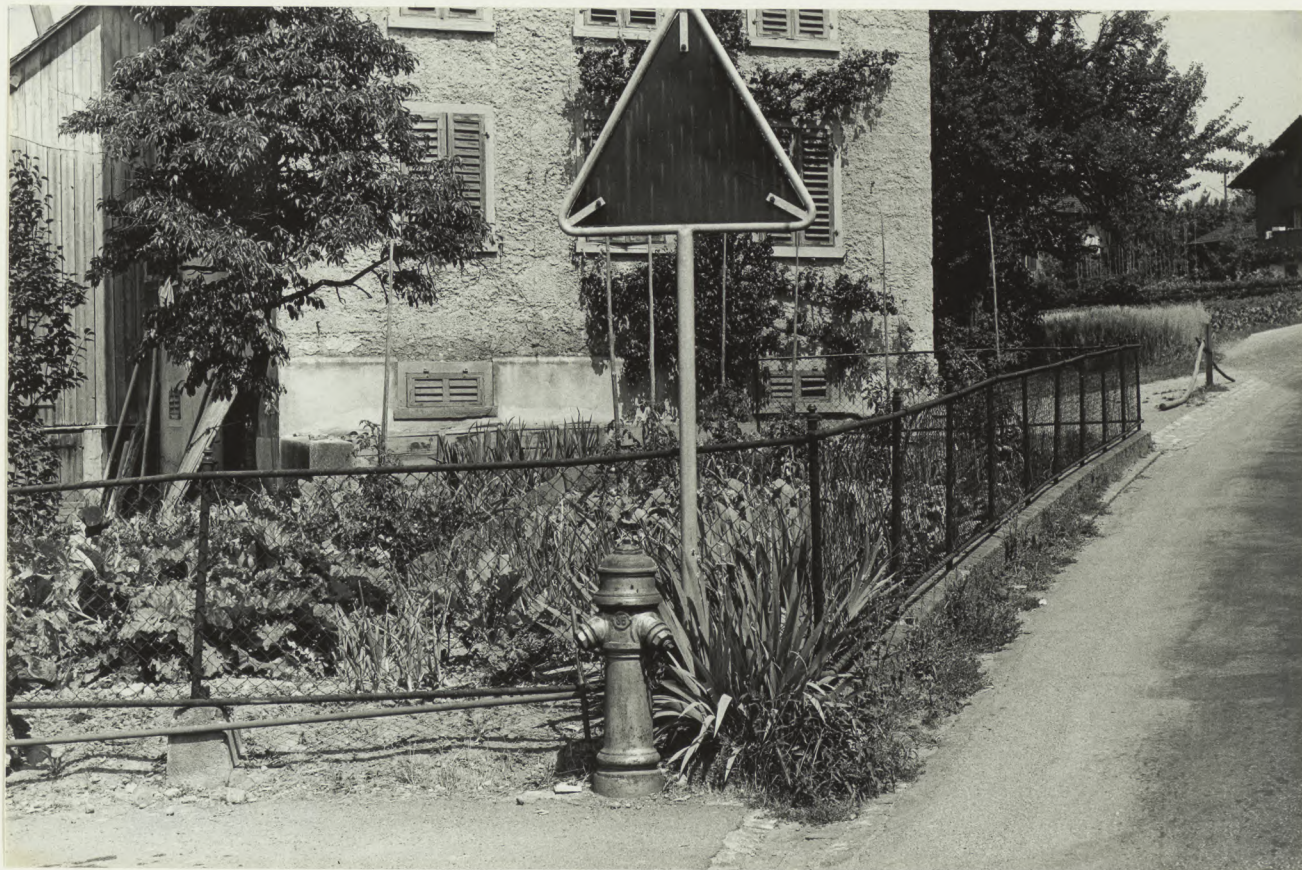

Gemeinde: Hedingen  
Objekt: Dorfstrasse.

Ort:

Neg. No. 789/39

Datum: 17.07.1964

Dia No.

Bemerkung: Vor dem Ausbau.

Z 17.36.20

Kantonales Tiefbauamt Zürich, Fotodienst